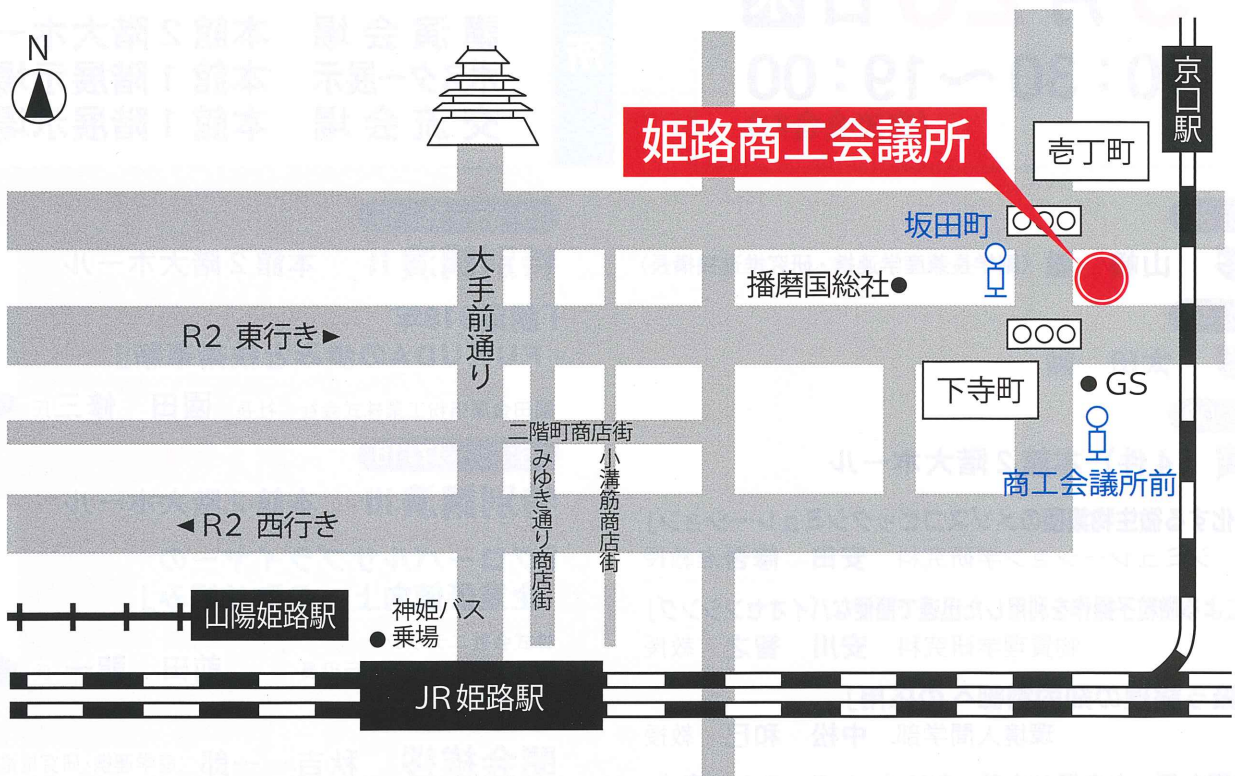

(順不同)

目的

兵庫県立大学は6学部、14大学院研究科、4附置研究所から構成されており、全県下に展開するキャンパス・研究所は地域における知の創造拠点として科学技術から社会科学、看護、自然環境に至る幅広い分野で先端的学術情報を全世界に向けて発信しています。

産学連携・研究推進機構では、このような全学の知的資源を地域社会・産業界のイノベーションに役立てて頂く活動の一環として、毎年姫路地区と神戸地区で交互に兵庫県立大学知の交流シンポジウムを開催しており、今年は姫路地区で開催いたします。県下の産業界、関連支援機関、自治体の皆様をはじめ産学公連携に関心をお持ちの多数の方々のご来場を心よりお待ちしております。

■姫路商工会議所への交通アクセス

神姫バス

JR姫路駅北口より
●日出町行乗車…商工会議所前下車
●鹿島神社、夕陽ヶ丘行、別所駅行乗車…坂田町下車

徒歩

JR姫路駅又は山陽姫路駅より所要時間20分程度

■お申し込み・お問い合わせ先

兵庫県立大学 知の交流シンポジウム実行委員会 (産学連携・研究推進機構)

〒670-0962 姫路市南駅前町123 TEL 079-283-4560 FAX 079-283-4561